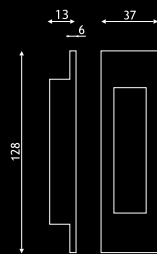

GIOTTO Q

Design: Studio Olivari

Cena detaliczna /zł/ za komplet (2 uchwyty + naparstek)		D129 zestaw z naparstkiem	D130 zestaw z otworem na klucz + naparstek	D127 zestaw pokrętko + naparstek	D128 zestaw z podwójnym pokrętkiem + naparstek
chrom	netto	324,00	324,00	508,00	548,00
	z VAT 22%	395,28	395,28	619,76	668,56
chrom-satyna	netto	355,00	355,00	555,00	595,00
	z VAT 22%	433,10	433,10	677,10	725,90
chrom/chrom-satyna*	netto	284,00	284,00	444,00	477,00
	z VAT 22%	346,48	346,48	541,68	581,94
bio-chrom*	netto	294,00	294,00	458,00	491,00
	z VAT 22%	358,68	358,68	558,76	599,02
bio-chrom satyna*	netto	322,00	322,00	498,00	532,00
	z VAT 22%	392,84	392,84	607,56	649,04
superfinish* złoty 30 lat gwarancji	netto	324,00	324,00	505,00	538,00
	z VAT 22%	395,28	395,28	616,10	656,36
superfinish* nikiel-satyna 30 lat gwarancji	netto	336,00	336,00	518,00	552,00
	z VAT 22%	409,92	409,92	631,96	673,44
superfinish* stal nierdzewna 30 lat gwarancji	netto	336,00	336,00	518,00	552,00
	z VAT 22%	409,92	409,92	631,96	673,44

* termin realizacji uzgodnij z VDS

SIRO, VICO

VICO D109

Design: Studio Olivari