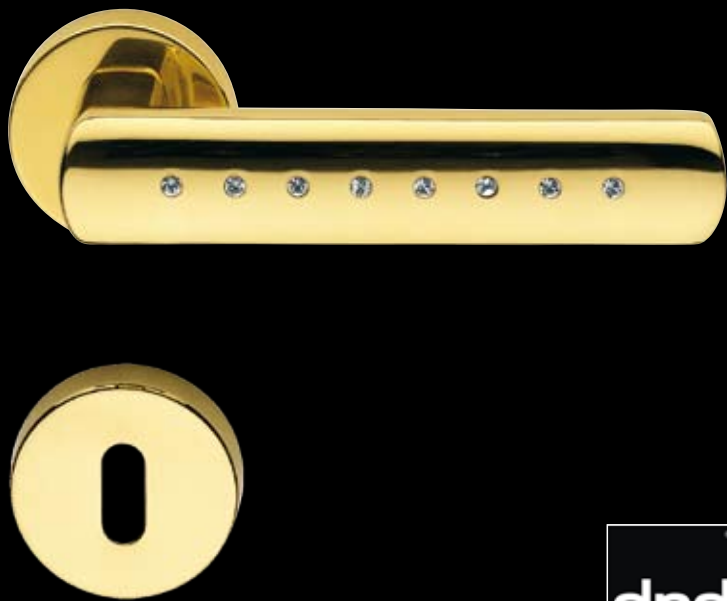

VITA-S

Design: Mauro Ronchi