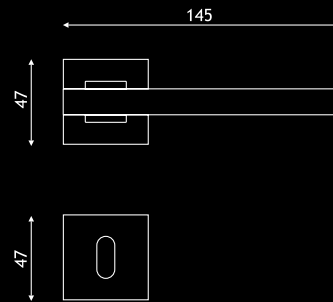

Design: Studio Olivari

Cena detaliczna /zł/ za komplet		bez dolnej rozety	z rozetą dolną pod klucz, wkładkę	z rozetą dolną, zamknięcie WC
bio-chrom	netto	704,00	767,00	948,00
	z VAT 22%	858,88	935,74	1 156,50
bio-chrom satynowany*	netto	756,00	819,00	996,00
	z VAT 22%	922,32	999,18	1 215,12
superfinish* stal nierdzewna 30 lat gwarancji	netto	784,00	847,00	1 039,00
	z VAT 22%	956,48	1 033,34	1 267,58

* termin realizacji uzgodnij z VDS