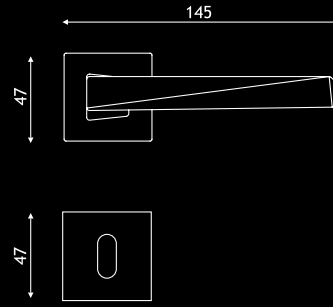

SKY

Design: Claudio Bellini

Cena detaliczna /zł/ za komplet		bez dolnej rozety	z rozetą dolną pod klucz, wkładkę	z rozetą dolną, zamknięcie WC
bio-chrom	netto	692,00	755,00	913,00
	z VAT 22%	844,24	921,10	1 113,86
bio-chrom satynowany	netto	744,00	807,00	984,00
	z VAT 22%	907,68	984,54	1 200,48

BIOS

Design: Studio Olivari

Cena detaliczna /zł/ za komplet		bez dolnej rozety	z rozetą dolną pod klucz, wkładkę	z rozetą dolną, zamknięcie WC
bio-chrom	netto	704,00	767,00	948,00
	z VAT 22%	858,88	935,74	1 156,50
bio-chrom satynowany*	netto	756,00	819,00	996,00
	z VAT 22%	922,32	999,18	1 215,12
superfinish* stal nierdzewna 30 lat gwarancji	netto	784,00	847,00	1 039,00
	z VAT 22%	956,48	1 033,34	1 267,58

* termin realizacji uzgodnij z VDS