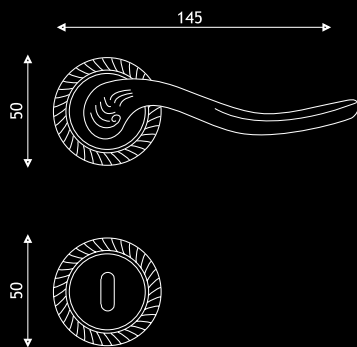

Cena detaliczna /zł/
za komplet

		bez dolnej rozety	z rozetą dolną pod klucz, wkładkę	z rozetą dolną, zamknięcie WC
cuero	netto	265,00	325,00	385,00
	z VAT 22%	323,30	396,50	469,70