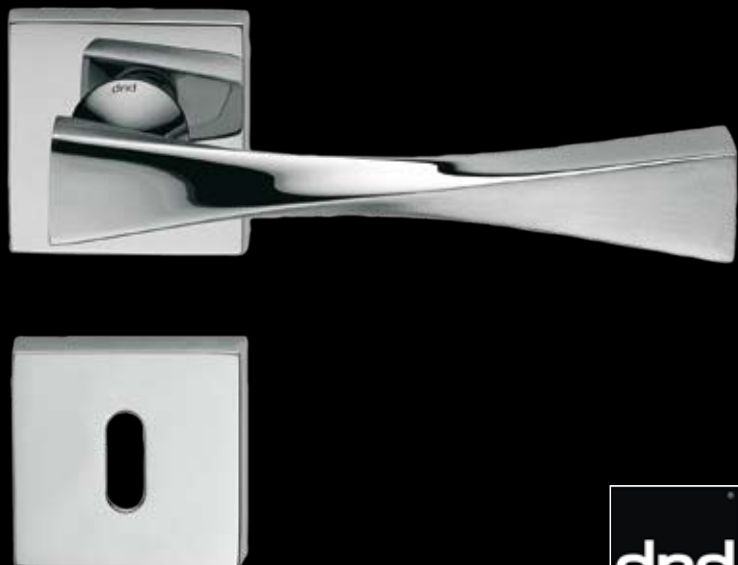

Design: Karim Rashid