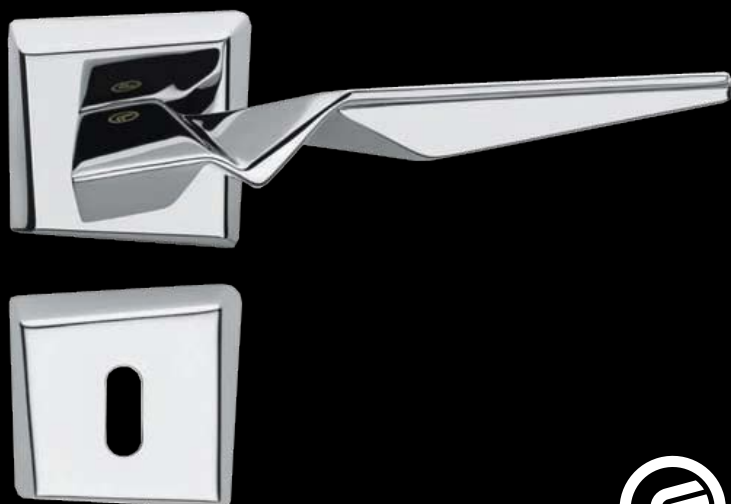

ZH DUEMILACINQUE H356

NOWOŚĆ

Design: Zaha Hadid con Woody Yao

Fusital