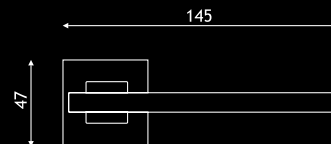

Design: Franco Sargiani