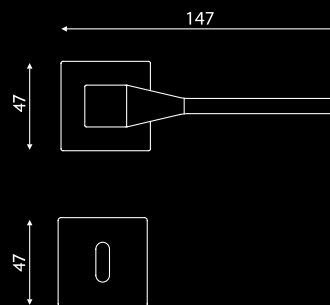

ADAMANT

Design: Patricia Urquiola

Cena detaliczna /zł/ za komplet	Cena detaliczna /zł/ za komplet			
	bez dolnej rozety	z rozetą dolną pod klucz, wkładkę	z rozetą dolną, zamknięcie WC	
bio-chrom*	netto	688,00	751,00	909,00
	z VAT 22%	839,36	916,22	1 108,98
bio-chrom satynowany*	netto	740,00	803,00	980,00
	z VAT 22%	902,80	979,66	1 195,60
superfinish* nikiel-satyna 30 lat gwarancji	netto	769,00	832,00	1 024,00
	z VAT 22%	938,18	1 015,04	1 249,28

* termin realizacji uzgodnij z VDS

BLADE

Design: Peter Marino

Cena detaliczna /zł/ za komplet	Cena detaliczna /zł/ za komplet			
	bez dolnej rozety	z rozetą dolną pod klucz, wkładkę	z rozetą dolną, zamknięcie WC	
bio-chrom*	netto	630,00	693,00	851,00
	z VAT 22%	768,60	845,46	1 038,22
bio-chrom satynowany*	netto	682,00	745,00	922,00
	z VAT 22%	832,04	908,90	1 124,84
superfinish* stal nierdzewna 30 lat gwarancji	netto	711,00	774,00	966,00
	z VAT 22%	867,42	944,28	1 178,52

* termin realizacji uzgodnij z VDS