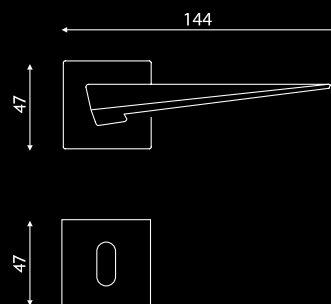

# DENVER

**NOWOŚĆ**

Design: Daniel Libeskind

Cena detaliczna /zł/  
za komplet

		bez dolnej rozety	z rozetą dolną pod klucz, wkładkę	z rozetą dolną, zamknięcie WC
chrom*	netto	677,00	740,00	877,00
	z VAT 22%	825,94	902,80	1 069,94
chrom satynowany*	netto	730,00	793,00	949,00
	z VAT 22%	890,60	967,46	1 157,78
superfinish* stal nierdzewna 30 lat gwarancji	netto	799,00	862,00	1 054,00
	z VAT 22%	974,78	1 051,64	1 285,88