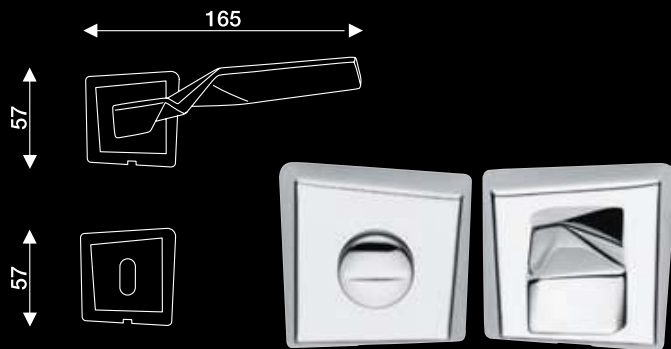

# ZH DUEMILACINQUE H356

**NOWOŚĆ**

Design: Zaha Hadid con Woody Yao

Fusital

Cena detaliczna /zł/ za komplet		bez dolnej rozety	z rozetą dolną pod klucz, wkładkę	z rozetą dolną, zamknięcie WC
chrom*	netto	769,50	810,00	1129,00
	z VAT 22%	938,79	988,20	1377,38
chrom-satyna*	netto	791,35	833,00	1166,00
	z VAT 22%	965,45	1016,26	1422,52