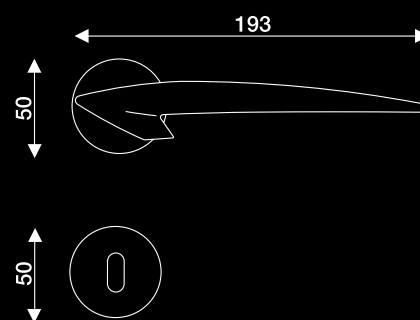

Cena detaliczna /zł/ za komplet		bez dolnej rozety	z rozetą dolną pod klucz, wkładkę	z rozetą dolną, zamknięcie WC
chrom*	netto	1 078,25	1 135,00	1 257,00
	z VAT 22%	1 315,47	1 384,70	1 533,54
chrom-satyna*	netto	1 131,45	1 191,00	1 332,00
	z VAT 22%	1 380,37	1 453,02	1 625,04

* termin realizacji uzgodnij z VDS