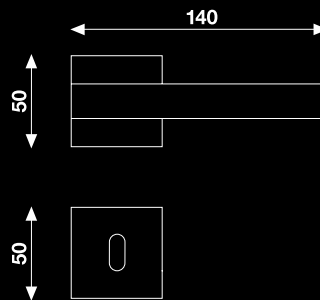

BESS

Design: Yoshimi Kono

Cena detaliczna /zł/ za komplet		bez dolnej rozety	z rozetą dolną pod klucz, wkładkę	z rozetą dolną, zamknięcie WC
chrom*	netto	442,70	466,00	835,00
	z VAT 22%	540,09	568,52	1018,70
chrom-satyna*	netto	442,70	466,00	854,00
	z VAT 22%	540,09	568,52	1041,88
chrom-satyna/chrom*	netto	472,15	497,00	866,00
	z VAT 22%	576,02	606,34	1056,52
złoty-lux*	netto	472,15	497,00	866,00
	z VAT 22%	576,02	606,34	1056,52

* termin realizacji uzgodnij z VDS ☎

DIDO

Design: Antonio Bullo

Cena detaliczna /zł/ za komplet		bez dolnej rozety	z rozetą dolną pod klucz, wkładkę	z rozetą dolną, zamknięcie WC
złoty-satyna/złoty*	netto	423,70	446,00	601,00
	z VAT 22%	516,91	544,12	733,22
chrom-satyna/chrom*	netto	423,70	446,00	609,00
	z VAT 22%	516,91	544,12	742,98

* termin realizacji uzgodnij z VDS ☎