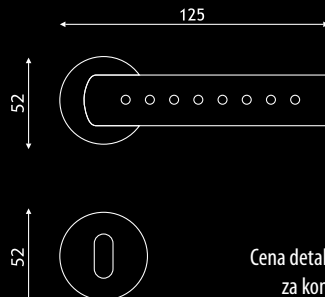

VITA-S

Design: Mauro Ronchi

CRYSTAL
LIZZY
SWAROVSKI ELEMENTS

		Cena detaliczna /zł/ za komplet		bez dolnej rozety	z rozetą dolną pod klucz, wkładkę	z rozetą dolną, zamknięcie WC
	złoty*	netto	750,81	750,81	786,00	906,81
		z VAT 22%	915,98	915,98	958,92	1 106,30
	złoty-satyna*	netto	750,81	750,81	786,00	906,81
		z VAT 22%	915,98	915,98	958,92	1 106,30
	chrom	netto	729,00	729,00	819,00	884,00
		z VAT 22%	889,38	889,38	999,18	1 078,48
	chrom-satyna*	netto	819,46	819,46	858,00	990,46
		z VAT 22%	999,75	999,75	1 046,76	1 208,37
	nikiel-satyna	netto	734,00	734,00	832,00	903,00
		z VAT 22%	895,48	895,48	1 015,04	1 101,66
	złoto 24K*	netto	919,97	919,97	969,00	1 110,77
		z VAT 22%	1 122,12	1 122,12	1 182,18	1 355,14

* termin realizacji uzgodnij z VDS

VITA-S 02

Design: Mauro Ronchi

CRYSTAL
LIZZY
SWAROVSKI ELEMENTS

		Cena detaliczna /zł/ za komplet		bez dolnej rozety	z rozetą dolną pod klucz, wkładkę	z rozetą dolną, zamknięcie WC
	złoty*	netto	857,13	857,13	897,00	1 033,13
		z VAT 22%	1 045,70	1 045,70	1 094,34	1 260,42
	złoty-satyna*	netto	857,13	857,13	897,00	1 033,13
		z VAT 22%	1 045,70	1 045,70	1 094,34	1 260,42
	chrom	netto	786,00	786,00	884,00	962,00
		z VAT 22%	958,92	958,92	1 078,48	1 173,64
	chrom-satyna*	netto	929,90	929,90	972,00	1 123,90
		z VAT 22%	1 134,48	1 134,48	1 185,84	1 371,16
	nikiel-satyna	netto	794,00	794,00	898,00	986,00
		z VAT 22%	968,68	968,68	1 095,56	1 202,92
	złoto 24K*	netto	1 035,09	1 035,09	1 089,00	1 252,09
		z VAT 22%	1 262,82	1 262,82	1 328,58	1 527,56

* termin realizacji uzgodnij z VDS