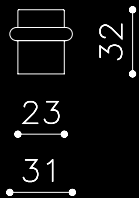

LOGO

Design: Mauro Ronchi

pochwyty drzwiowe cena detaliczna /zł/ za komplet		LOGO
złoty*	netto	684,00
	z VAT 22%	834,48
złoty-satyna*	netto	684,00
	z VAT 22%	834,48
złoty/złoty-satyna*	netto	738,00
	z VAT 22%	900,36
chrom*	netto	756,00
	z VAT 22%	922,32
chrom-satyna*	netto	756,00
	z VAT 22%	922,32
chrom/chrom-satyna*	netto	846,00
	z VAT 22%	1 032,12
nikiel-satyna*	netto	792,00
	z VAT 22%	966,24
nikiel/nikiel-satyna*	netto	864,00
	z VAT 22%	1 054,08
PVD kolor złoty* 20 lat gwarancji	netto	936,00
	z VAT 22%	1 141,92
PVD INOX* stal nierdzewna 20 lat gwarancji	netto	936,00
	z VAT 22%	1 141,92

* termin realizacji uzgodnij z VDS ☎

RAFFAELLA, CUBO

CUBO
B136S

odbój drzwiowy cena detaliczna /zł/ za sztukę		RAFFAELLA B102
złoty*	netto	42,00
	z VAT 22%	51,24
złoty-satyna*	netto	49,00
	z VAT 22%	59,78
chrom	netto	50,00
	z VAT 22%	61,00
chrom-satyna	netto	59,00
	z VAT 22%	71,98
bio-chrom*	netto	49,00
	z VAT 22%	59,78
bio-chrom satyna*	netto	56,00
	z VAT 22%	68,32
superfinish* złoty 30 lat gwarancji	netto	56,00
	z VAT 22%	68,32
superfinish* nikiel-satyna 30 lat gwarancji	netto	59,00
	z VAT 22%	71,98
superfinish* stal nierdzewna 30 lat gwarancji	netto	59,00
	z VAT 22%	71,98

odbój drzwiowy cena detaliczna /zł/ za sztukę		CUBO B136S
chrom*	netto	129,00
	z VAT 22%	157,38
chrom-satyna*	netto	137,00
	z VAT 22%	167,14
bio-chrom*	netto	138,00
	z VAT 22%	168,36
bio-chrom satyna*	netto	144,00
	z VAT 22%	175,68
superfinish* złoty 30 lat gwarancji	netto	158,00
	z VAT 22%	192,76
superfinish* nikiel-satyna 30 lat gwarancji	netto	165,00
	z VAT 22%	201,30
superfinish* stal nierdzewna 30 lat gwarancji	netto	165,00
	z VAT 22%	201,30

* termin realizacji uzgodnij z VDS ☎

Design: Studio Olivari