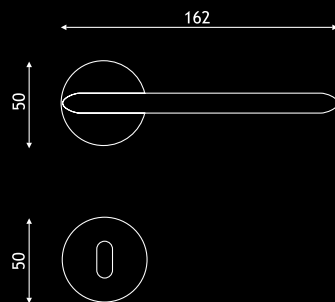

Cena detaliczna /zł/
za komplet

		bez dolnej rozety	z rozetą dolną pod klucz, wkładkę	z rozetą dolną, zamknięcie WC
chrom	netto	816,00	852,00	992,00
	z VAT 22%	995,52	1 039,44	1 210,24
chrom satynowany	netto	921,00	957,00	1 133,00
	z VAT 22%	1 123,62	1 167,54	1 382,26
superfinish* stal nierdzewna 30 lat gwarancji	netto	1 032,00	1 095,00	1 290,00
	z VAT 22%	1 259,04	1 335,90	1 573,80

* termin realizacji uzgodnij z VDS