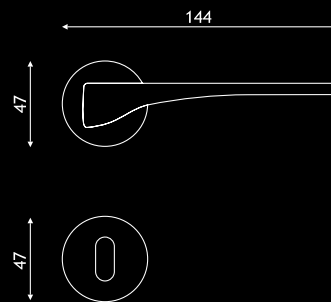

Cena detaliczna /zł/ za komplet		bez dolnej rozety	z rozetą dolną pod klucz, wkładkę	z rozetą dolną, zamknięcie WC
chrom	netto	389,00	425,00	525,00
	z VAT 22%	474,58	518,50	640,50
chrom-satyna*	netto	442,00	478,00	582,00
	z VAT 22%	539,24	583,16	710,04
superfinish nikiel-satyna 30 lat gwarancji	netto	511,00	547,00	694,00
	z VAT 22%	623,42	667,34	846,68

* termin realizacji uzgodnij z VDS