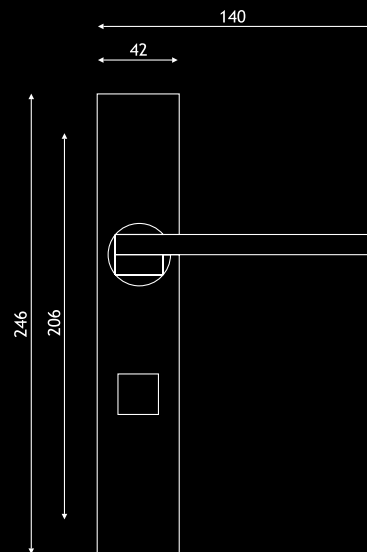

BEA 72

Cena detaliczna /zł/ za komplet		z rozetą dolną pod klucz, wkładkę	z rozetą dolną, zamknięcie WC
		netto	z VAT 22%
chrom/chrom-satyna	netto	359,90	418,20
	z VAT 22%	439,08	510,20