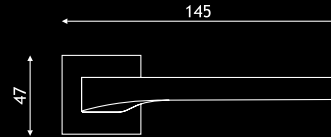

LESMO

Design: Studio Olivari