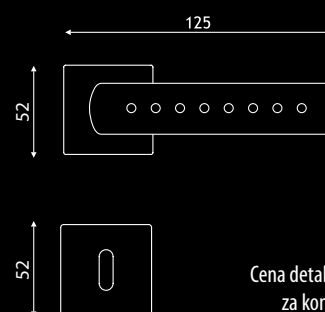

CRYSTAL
LIZZY
SWAROVSKI ELEMENTS

		Cena detaliczna /zł/ za komplet		bez dolnej rozety	z rozetą dolną pod klucz, wkładkę	z rozetą dolną, zamknięcie WC
	złoty*	netto	857,13	857,13	897,00	1 033,13
		z VAT 22%	1 045,70	1 045,70	1 094,34	1 260,42
	złoty-satyna*	netto	857,13	857,13	897,00	1 033,13
		z VAT 22%	1 045,70	1 045,70	1 094,34	1 260,42
	chrom	netto	786,00	786,00	884,00	962,00
		z VAT 22%	958,92	958,92	1 078,48	1 173,64
	chrom-satyna*	netto	929,90	929,90	972,00	1 123,90
		z VAT 22%	1 134,48	1 134,48	1 185,84	1 371,16
	nikiel-satyna	netto	794,00	794,00	898,00	986,00
		z VAT 22%	968,68	968,68	1 095,56	1 202,92
	złoto 24K*	netto	1 035,09	1 035,09	1 089,00	1 252,09
		z VAT 22%	1 262,82	1 262,82	1 328,58	1 527,56

* termin realizacji uzgodnij z VDS