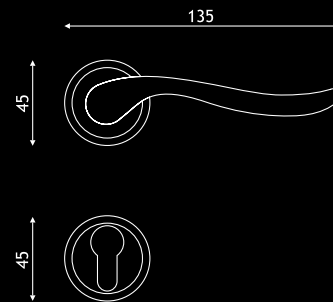

Design: Valli Workshop

Cena detaliczna /zł/ za komplet		bez dolnej rozety	z rozetą dolną pod klucz, wkładkę	z rozetą dolną, zamknięcie WC
złoty*	netto	324,90	342,00	473,00
	z VAT 22%	396,38	417,24	577,06
złoty-satyna*	netto	311,60	328,00	497,00
	z VAT 22%	380,15	400,16	606,34
antyczny*	netto	311,60	328,00	477,00
	z VAT 22%	380,15	400,16	581,94

* termin realizacji uzgodnij z VDS ☎