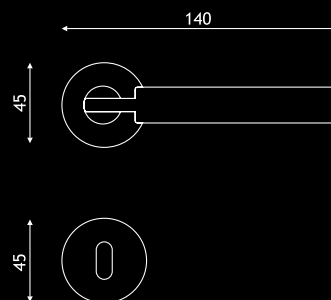

Design: Antonio Bullo

Cena detaliczna /zł/ za komplet		bez dolnej rozety	z rozetą dolną pod klucz, wkładkę	z rozetą dolną, zamknięcie WC
złoty-satyna/złoty*	netto	423,70	446,00	601,00
	z VAT 22%	516,91	544,12	733,22
chrom-satyna/chrom*	netto	423,70	446,00	609,00
	z VAT 22%	516,91	544,12	742,98

* termin realizacji uzgodnij z VDS ☎