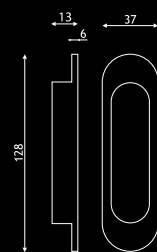

Design: Studio Olivari

uchwyty do drzwi przesuwanych cena detaliczna /zł/ za sztukę		SIRO D111	VICO D109
chrom	netto	146,00	132,00
	z VAT 22%	178,12	161,04
chrom-satyna	netto	179,00	124,00
	z VAT 22%	218,38	151,28
bio-chrom	netto	174,00	132,00
	z VAT 22%	212,28	161,04
bio-chrom satyna*	netto	177,00	124,00
	z VAT 22%	215,94	151,28
superfinish* złoty 30 lat gwarancji	netto	169,00	102,00
	z VAT 22%	206,18	124,44
superfinish nikiel-satyna 30 lat gwarancji	netto	223,00	118,00
	z VAT 22%	272,06	143,96
superfinish stal nierdzewna 30 lat gwarancji	netto	223,00	134,00
	z VAT 22%	272,06	163,48
uchwyty do drzwi przesuwanych cena detaliczna /zł/ za sztukę	netto	177,00	166,00
	z VAT 22%	215,94	202,52
superfinish* złoty 30 lat gwarancji	netto	158,00	158,00
	z VAT 22%	192,76	192,76
superfinish nikiel-satyna 30 lat gwarancji	netto	210,00	210,00
	z VAT 22%	256,20	256,20
superfinish* stal nierdzewna 30 lat gwarancji	netto	175,00	175,00
	z VAT 22%	213,50	213,50

* termin realizacji uzgodnij z VDS