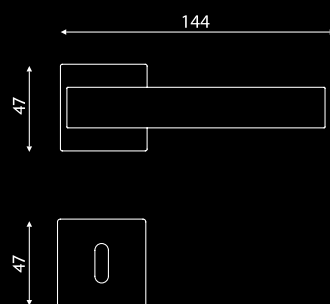

Design: Peter Marino

Cena detaliczna /zł/ za komplet	Cena detaliczna /zł/ za komplet			
	bez dolnej rozety	z rozetą dolną pod klucz, wkładkę	z rozetą dolną, zamknięcie WC	
bio-chrom*	netto	630,00	693,00	851,00
	z VAT 22%	768,60	845,46	1 038,22
bio-chrom satynowany*	netto	682,00	745,00	922,00
	z VAT 22%	832,04	908,90	1 124,84
superfinish* stal nierdzewna 30 lat gwarancji	netto	711,00	774,00	966,00
	z VAT 22%	867,42	944,28	1 178,52

* termin realizacji uzgodnij z VDS