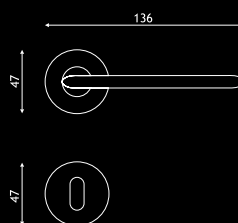

Cena detaliczna /zł/ za komplet		bez dolnej rozety	z rozetą dolną pod klucz, wkładkę	z rozetą dolną, zamknięcie WC
złoty*	netto	271,00	307,00	392,00
	z VAT 22%	330,62	374,54	478,24
chrom*	netto	271,00	307,00	392,00
	z VAT 22%	330,62	374,54	478,24
chrom-satyna	netto	329,00	360,00	479,00
	z VAT 22%	401,38	439,20	584,00
superfinish* złoty 30 lat gwarancji	netto	366,00	402,00	528,00
	z VAT 22%	446,52	490,44	644,16
superfinish nikiel-satyna 30 lat gwarancji	netto	393,00	429,00	580,00
	z VAT 22%	479,46	523,38	707,60
superfinish* stal nierdzewna 30 lat gwarancji	netto	393,00	429,00	569,00
	z VAT 22%	479,46	523,38	694,18

* termin realizacji uzgodnij z VDS