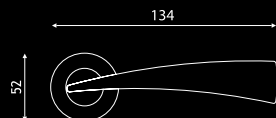

Cena detaliczna /zł/ za komplet		bez dolnej rozety	z rozetą dolną pod klucz, wkładkę	z rozetą dolną, zamknięcie WC
złoty*	netto	414,81	450,00	570,81
	z VAT 22%	506,06	549,00	696,38
złoty-satyna*	netto	414,81	450,00	570,81
	z VAT 22%	506,06	549,00	696,38
chrom	netto	360,00	450,00	519,00
	z VAT 22%	439,20	549,00	633,18
chrom-satyna	netto	360,00	450,00	519,00
	z VAT 22%	439,20	549,00	633,18
nikiel-satyna*	netto	479,90	522,00	665,90
	z VAT 22%	585,48	636,84	812,40
PVD kolor złoty* 20 lat gwarancji	netto	515,25	599,00	711,25
	z VAT 22%	628,60	730,78	867,72
PVD INOX* stal nierdzewna 20 lat gwarancji	netto	541,98	599,00	737,98
	z VAT 22%	661,21	730,78	900,33

* termin realizacji uzgodnij z VDS