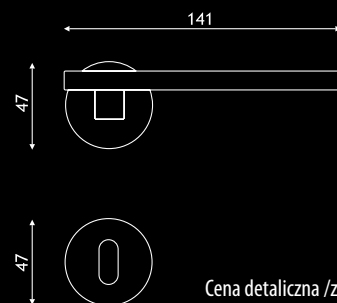

Cena detaliczna /z/ za komplet		bez dolnej rozety	z rozetą dolną pod klucz, wkładkę	z rozetą dolną, zamknięcie WC
złoty/złoty-satyna*	netto	574,00	610,00	695,00
	z VAT 22%	700,28	744,20	847,90
chrom/chrom-satyna*	netto	574,00	610,00	695,00
	z VAT 22%	700,28	744,20	847,90
chrom-satyna*	netto	603,00	639,00	743,00
	z VAT 22%	735,66	779,58	906,46
superfinish* złoty/złoty-satyna 30 lat gwarancji	netto	659,00	695,00	821,00
	z VAT 22%	803,98	847,90	1 001,62
superfinish* stal nierdzewna 30 lat gwarancji	netto	672,00	708,00	848,00
	z VAT 22%	819,84	863,76	1 034,56

* termin realizacji uzgodnij z VDS ☎