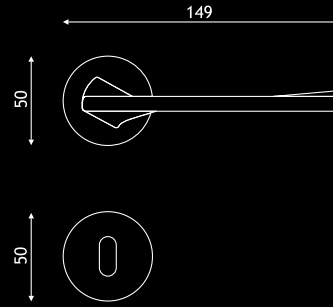

FEDRA

Design: Jean-Baptiste Sibertin Blanc

Cena detaliczna /zł/ za komplet		bez dolnej rozety	z rozetą dolną pod klucz, wkładkę	z rozetą dolną, zamknięcie WC
złoty*	netto	433,20	456,00	587,00
	z VAT 22%	528,50	556,32	716,14
chrom-satyna/chrom	netto	433,20	456,00	716,00
	z VAT 22%	528,50	556,32	873,52

* termin realizacji uzgodnij z VDS 📞

MIZAR

Design: Eero Aarnio

Cena detaliczna /zł/ za komplet		bez dolnej rozety	z rozetą dolną pod klucz, wkładkę	z rozetą dolną, zamknięcie WC
złoty*	netto	355,30	374,00	505,00
	z VAT 22%	433,47	456,28	616,10
złoty-satyna	netto	355,49	374,20	528,80
	z VAT 22%	433,70	456,52	645,14
chrom*	netto	355,30	374,00	505,00
	z VAT 22%	433,47	456,28	616,10
chrom-satyna	netto	373,16	392,80	555,80
	z VAT 22%	455,26	479,22	678,08
antyczny	netto	373,16	392,80	529,30
	z VAT 22%	455,26	479,22	645,75

* termin realizacji uzgodnij z VDS 📞