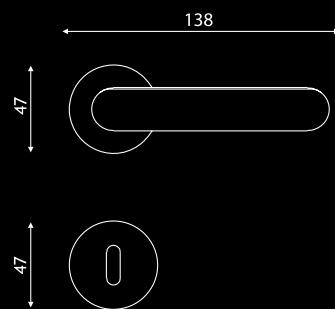

Cena detaliczna /zł/
za komplet

		bez dolnej rozety	z rozetą dolną, pod klucz, wkładkę	z rozetą dolną, zamknięcie WC
chrom*	netto	402,00	438,00	542,00
	z VAT 22%	490,44	534,36	661,24
chrom-satyna*	netto	455,00	491,00	576,00
	z VAT 22%	555,10	599,02	702,72
superfinish* złoty 30 lat gwarancji	netto	497,00	533,00	659,00
	z VAT 22%	606,34	650,26	803,98
superfinish* stal nierdzewna 30 lat gwarancji	netto	524,00	560,00	700,00
	z VAT 22%	639,28	683,20	854,00

* termin realizacji uzgodnij z VDS ☎

Design: Richard Sapper