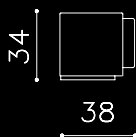

odbój drzwiowy cena detaliczna /zł/ za sztukę		RAFFAELLA B102
złoty*	netto	42,00
	z VAT 22%	51,24
złoty-satyna*	netto	49,00
	z VAT 22%	59,78
chrom	netto	50,00
	z VAT 22%	61,00
chrom-satyna	netto	59,00
	z VAT 22%	71,98
bio-chrom*	netto	49,00
	z VAT 22%	59,78
bio-chrom satyna*	netto	56,00
	z VAT 22%	68,32
superfinish* złoty 30 lat gwarancji	netto	56,00
	z VAT 22%	68,32
superfinish* nikiel-satyna 30 lat gwarancji	netto	59,00
	z VAT 22%	71,98
superfinish* stal nierdzewna 30 lat gwarancji	netto	59,00
	z VAT 22%	71,98

odbój drzwiowy cena detaliczna /zł/ za sztukę		CUBO B136S
chrom*	netto	129,00
	z VAT 22%	157,38
chrom-satyna*	netto	137,00
	z VAT 22%	167,14
bio-chrom*	netto	138,00
	z VAT 22%	168,36
bio-chrom satyna*	netto	144,00
	z VAT 22%	175,68
superfinish* złoty 30 lat gwarancji	netto	158,00
	z VAT 22%	192,76
superfinish* nikiel-satyna 30 lat gwarancji	netto	165,00
	z VAT 22%	201,30
superfinish* stal nierdzewna 30 lat gwarancji	netto	165,00
	z VAT 22%	201,30

* termin realizacji uzgodnij z VDS ☎