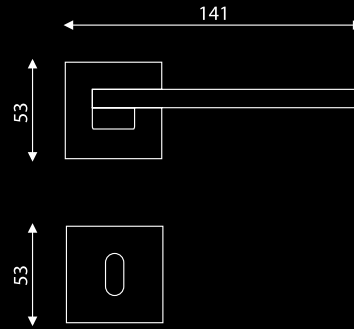

BEA

Cena detaliczna /zł/ za komplet		bez dolnej rozety	z rozetą dolną pod klucz, wkładkę	z rozetą dolną, zamknięcie WC	
		netto	z VAT 22%	netto	z VAT 22%
chrom-satyna	netto	293,50	354,50	412,70	
	z VAT 22%	358,07	432,49	503,49	
chrom/chrom-satyna	netto	293,50	354,50	412,70	
	z VAT 22%	358,07	432,49	503,49