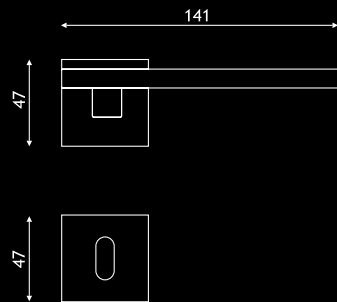

Cena detaliczna /z/ za komplet		bez dolnej rozety	z rozetą dolną pod klucz, wkładkę	z rozetą dolną, zamknięcie WC
chrom/chrom-satyna*	netto	655,00	718,00	855,00
	z VAT 22%	799,10	875,96	1 043,10
chrom-satyna*	netto	685,00	748,00	904,00
	z VAT 22%	835,70	912,56	1 102,88
superfinish* złoty/złoty-satyna 30 lat gwarancji	netto	741,00	804,00	982,00
	z VAT 22%	904,02	980,88	1 198,04
superfinish* stal nierdzewna 30 lat gwarancji	netto	754,00	817,00	1 009,00
	z VAT 22%	919,88	996,74	1 230,98

* termin realizacji uzgodnij z VDS ☎