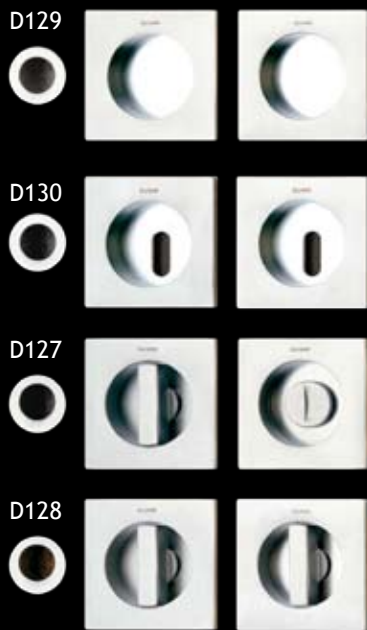

GIOTTO Q

Design: Studio Olivari

Cena detaliczna /zł/ za komplet (2 uchwyty + naparstek)		D129 zestaw z naparstkiem	D130 zestaw z otworem na klucz + naparstek	D127 zestaw pokrętko + naparstek	D128 zestaw z podwójnym pokrętkiem + naparstek
chrom	netto	324,00	324,00	508,00	548,00
	z VAT 22%	395,28	395,28	619,76	668,56
chrom-satyna	netto	355,00	355,00	555,00	595,00
	z VAT 22%	433,10	433,10	677,10	725,90
chrom/chrom-satyna*	netto	284,00	284,00	444,00	477,00
	z VAT 22%	346,48	346,48	541,68	581,94
bio-chrom*	netto	294,00	294,00	458,00	491,00
	z VAT 22%	358,68	358,68	558,76	599,02
bio-chrom satyna*	netto	322,00	322,00	498,00	532,00
	z VAT 22%	392,84	392,84	607,56	649,04
superfinish* złoty 30 lat gwarancji	netto	324,00	324,00	505,00	538,00
	z VAT 22%	395,28	395,28	616,10	656,36
superfinish* nikiel-satyna 30 lat gwarancji	netto	336,00	336,00	518,00	552,00
	z VAT 22%	409,92	409,92	631,96	673,44
superfinish* stal nierdzewna 30 lat gwarancji	netto	336,00	336,00	518,00	552,00
	z VAT 22%	409,92	409,92	631,96	673,44

* termin realizacji uzgodnij z VDS

SIRO, VICO

Design: Studio Olivari