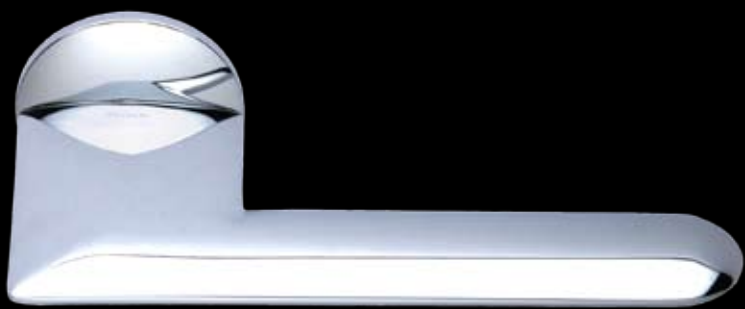

ALEXANDRA

Design: F.A. Porsche