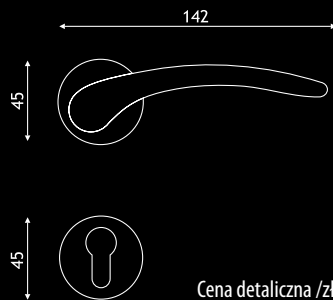

FEDRA

Design: Jean-Baptiste Sibertin Blanc

Cena detaliczna /zł/ za komplet		bez dolnej rozety	z rozetą dolną pod klucz, wkładkę	z rozetą dolną, zamknięcie WC
złoty*	netto	433,20	456,00	587,00
	z VAT 22%	528,50	556,32	716,14
chrom-satyna/chrom	netto	433,20	456,00	716,00
	z VAT 22%	528,50	556,32	873,52

* termin realizacji uzgodnij z VDS 📞

MIZAR

Design: Eero Aarnio

Cena detaliczna /zł/ za komplet		bez dolnej rozety	z rozetą dolną pod klucz, wkładkę	z rozetą dolną, zamknięcie WC
złoty*	netto	355,30	374,00	505,00
	z VAT 22%	433,47	456,28	616,10
złoty-satyna	netto	355,49	374,20	528,80
	z VAT 22%	433,70	456,52	645,14
chrom*	netto	355,30	374,00	505,00
	z VAT 22%	433,47	456,28	616,10
chrom-satyna	netto	373,16	392,80	555,80
	z VAT 22%	455,26	479,22	678,08
antyczny	netto	373,16	392,80	529,30
	z VAT 22%	455,26	479,22	645,75

* termin realizacji uzgodnij z VDS 📞