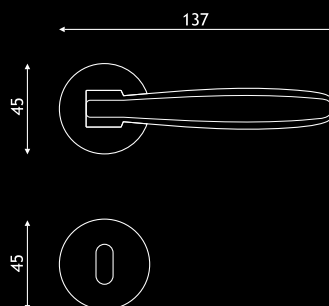

Design: Valli Workshop

Cena detaliczna /zł/ za komplet		bez dolnej rozety	z rozetą dolną pod klucz, wkładkę	z rozetą dolną, zamknięcie WC
złoty/złoty-satyna*	netto	457,90	482,00	613,00
	z VAT 22%	558,64	488,04	747,86
chrom-satyna/chrom*	netto	422,75	445,00	576,00
	z VAT 22%	515,76	544,90	702,72

* termin realizacji uzgodnij z VDS ☎