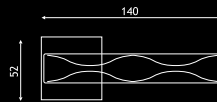

Cena detaliczna /zł/
za komplet