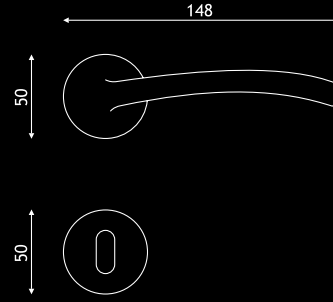

POLIS

Design: Decoma Design

Cena detaliczna /zł/ za komplet		bez dolnej rozety	z rozetą dolną pod klucz, wkładkę	z rozetą dolną, zamknięcie WC
chrom	netto	307,71	323,90	454,70
	z VAT 22%	375,40	395,16	554,73
chrom-satyna	netto	323,00	340,00	503,00
	z VAT 22%	394,06	414,80	613,66
złoty-zirytanio* 30 lat gwarancji	netto	417,05	439,00	740,00
	z VAT 22%	508,80	535,58	902,80

* termin realizacji uzgodnij z VDS ☎

GERMANA

Design: Valli Workshop

Cena detaliczna /zł/ za komplet		bez dolnej rozety	z rozetą dolną pod klucz, wkładkę	z rozetą dolną, zamknięcie WC
złoty*	netto	324,90	342,00	473,00
	z VAT 22%	396,38	417,24	577,06
złoty-satyna*	netto	311,60	328,00	497,00
	z VAT 22%	380,15	400,16	606,34
antyczny*	netto	311,60	328,00	477,00
	z VAT 22%	380,15	400,16	581,94

* termin realizacji uzgodnij z VDS ☎