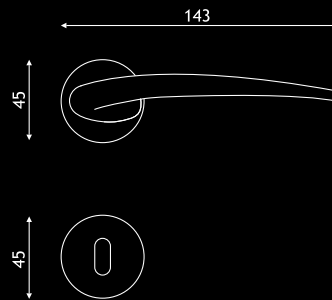

DAFNE

Design: Studio Carlesi Design

Cena detaliczna /zł/ za komplet		bez dolnej rozety	z rozetą dolną pod klucz, wkładkę	z rozetą dolną, zamknięcie WC
złoty*	netto	420,85	443,00	574,00
	z VAT 22%	513,44	540,46	700,26
chrom-satyna*	netto	420,85	443,00	606,00
	z VAT 22%	513,44	540,46	739,32

* termin realizacji uzgodnij z VDS ☎

ERNANI

Design: Valli Workshop

Cena detaliczna /zł/ za komplet		bez dolnej rozety	z rozetą dolną pod klucz, wkładkę	z rozetą dolną, zamknięcie WC
złoty/złoty-satyna*	netto	457,90	482,00	613,00
	z VAT 22%	558,64	488,04	747,86
chrom-satyna/chrom*	netto	422,75	445,00	576,00
	z VAT 22%	515,76	544,90	702,72

* termin realizacji uzgodnij z VDS ☎