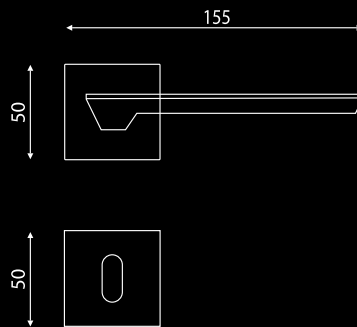

Cena detaliczna /zł/
za komplet

		bez dolnej rozety	z rozetą dolną pod klucz, wkładkę	z rozetą dolną, zamknięcie WC
chrom	netto	265,00	325,00	385,00
	z VAT 22%	323,30	396,50	469,70
chrom/chrom-satyna	netto	265,00	325,00	385,00
	z VAT 22%	323,30	396,50	469,70
cuero	netto	265,00	325,00	385,00
	z VAT 22%	323,30	396,50	469,70