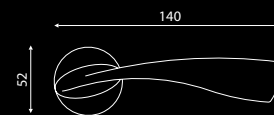

Cena detaliczna /zł/ za komplet		bez dolnej rozety	z rozetą dolną pod klucz, wkładkę	z rozetą dolną, zamknięcie WC
złoty*	netto	432,81	468,00	588,81
	z VAT 22%	528,02	570,96	718,34
złoty-satyna*	netto	432,81	468,00	588,81
	z VAT 22%	528,02	570,96	718,34
chrom*	netto	474,46	513,00	645,46
	z VAT 22%	578,85	625,86	787,47
chrom-satyna*	netto	474,46	513,00	645,46
	z VAT 22%	578,85	625,86	787,47
nikiel-satyna*	netto	497,90	540,00	683,90
	z VAT 22%	607,44	658,80	834,36
PVD kolor złoty* 20 lat gwarancji	netto	504,25	588,00	700,25
	z VAT 22%	615,18	717,36	854,30
PVD INOX* stal nierdzewna 20 lat gwarancji	netto	575,98	633,00	771,98
	z VAT 22%	702,69	772,26	941,81

* termin realizacji uzgodnij z VDS ☎