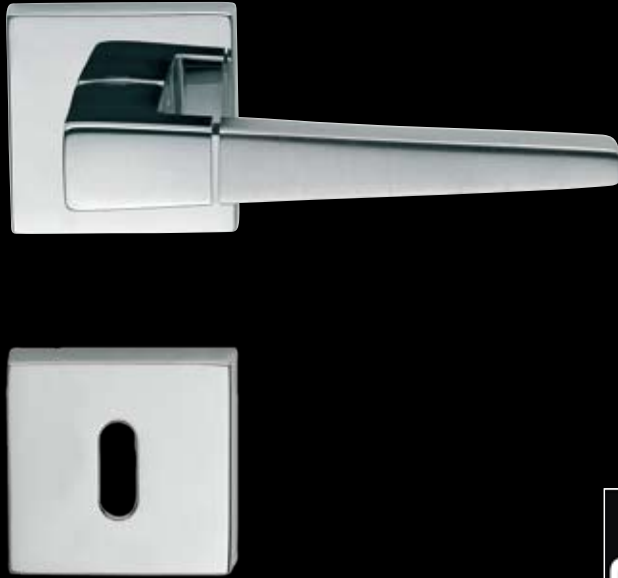

LOGO 02

Design: Mauro Ronchi