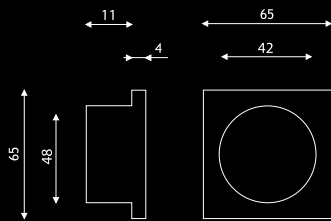

GIOTTO Q

Design: Studio Olivari

Cena detaliczna /zł/ za komplet (2 uchwyty + naparstek)		D129 zestaw z naparstkiem	D130 zestaw z otworem na klucz + naparstek	D127 zestaw pokrętko + naparstek	D128 zestaw z podwójnym pokrętkiem + naparstek
chrom	netto	324,00	324,00	508,00	548,00
	z VAT 22%	395,28	395,28	619,76	668,56
chrom-satyna	netto	355,00	355,00	555,00	595,00
	z VAT 22%	433,10	433,10	677,10	725,90
chrom/chrom-satyna*	netto	284,00	284,00	444,00	477,00
	z VAT 22%	346,48	346,48	541,68	581,94
bio-chrom*	netto	294,00	294,00	458,00	491,00
	z VAT 22%	358,68	358,68	558,76	599,02
bio-chrom satyna*	netto	322,00	322,00	498,00	532,00
	z VAT 22%	392,84	392,84	607,56	649,04
superfinish* złoty 30 lat gwarancji	netto	324,00	324,00	505,00	538,00
	z VAT 22%	395,28	395,28	616,10	656,36
superfinish* nikiel-satyna 30 lat gwarancji	netto	336,00	336,00	518,00	552,00
	z VAT 22%	409,92	409,92	631,96	673,44
superfinish* stal nierdzewna 30 lat gwarancji	netto	336,00	336,00	518,00	552,00
	z VAT 22%	409,92	409,92	631,96	673,44

* termin realizacji uzgodnij z VDS

SIRO, VICO

Design: Studio Olivari