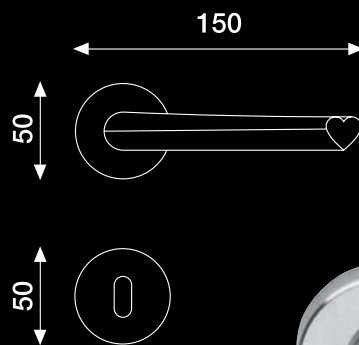

FN DUEMILASETTE H360