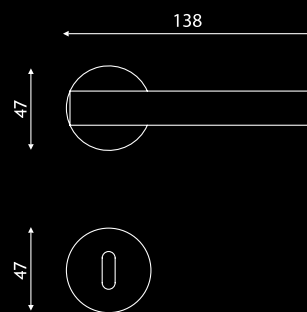

Cena detaliczna /zł/
za komplet

		bez dolnej rozety	z rozetą dolną pod klucz, wkładkę	z rozetą dolną, zamknięcie WC
bio-chrom*	netto	510,00	546,00	652,00
	z VAT 22%	622,20	661,12	795,44
bio-chrom satynowany*	netto	562,00	598,00	723,00
	z VAT 22%	685,64	729,56	882,06
superfinish* stal nierdzewna 30 lat gwarancji	netto	591,00	627,00	767,00
	z VAT 22%	721,02	764,94	935,74

* termin realizacji uzgodnij z VDS ☎